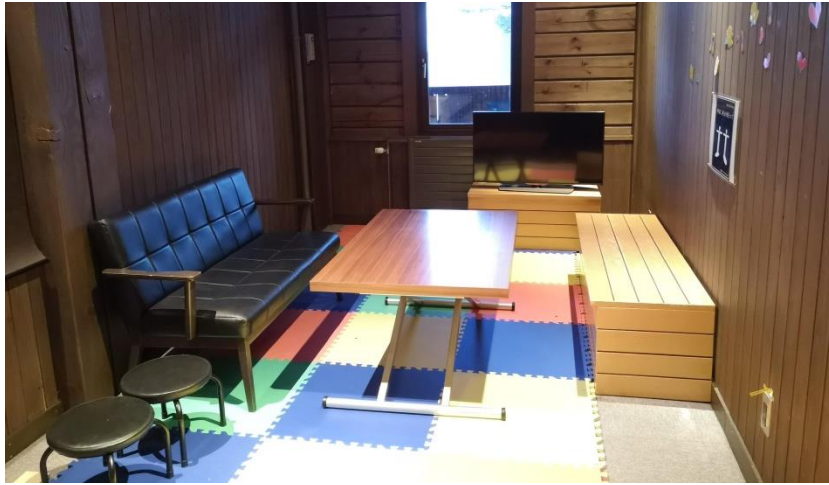

レンタルルーム貸出のご案内

冬季営業中のカントリーハウス内個室休憩所を有料にて貸し出しいたします。
滝野スノーワールドを満喫するために、温かい個室での休憩はいかがですか？

貸出期間：2021年1月1日（金）～ 2021年1月31日（日）

貸出時間：9：00 ～ 15：00

場 所：カントリーハウスチケット売り場横

受 付 先：カントリーハウス売店

受付時間：9：00 ～ 14：00

料 金：3,300円(税込)/日(4H)